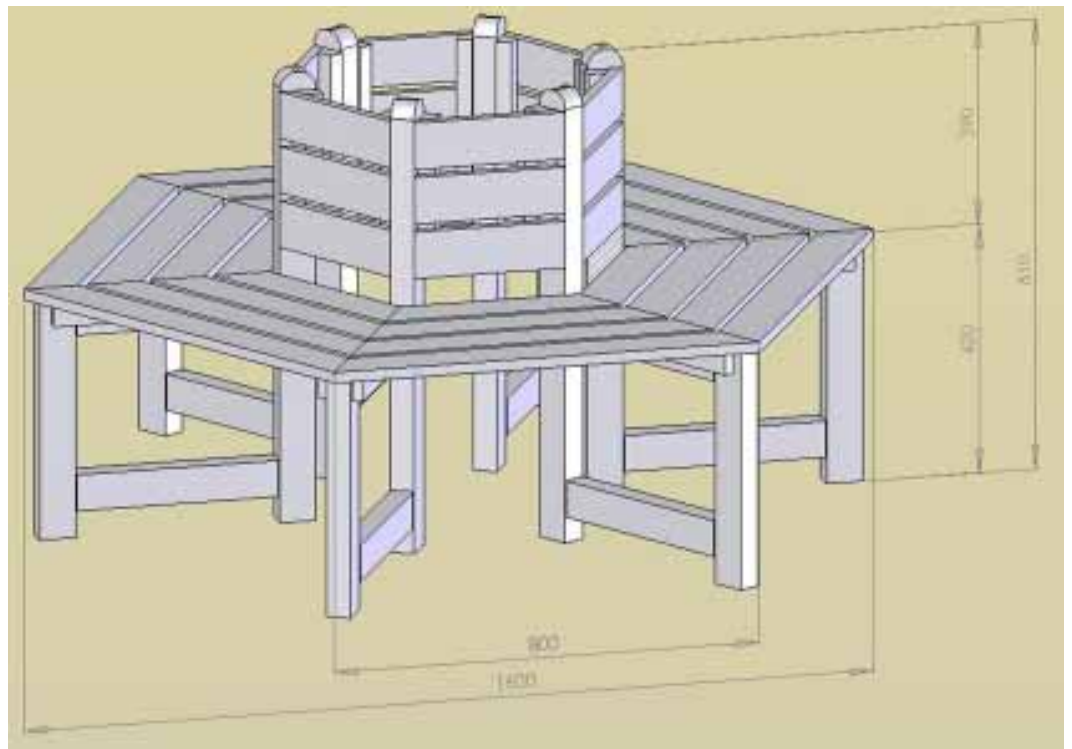

Baumbank-Bausatz

Baumbank-Bausatz

Best.-Nr.12124 **129,00 €**